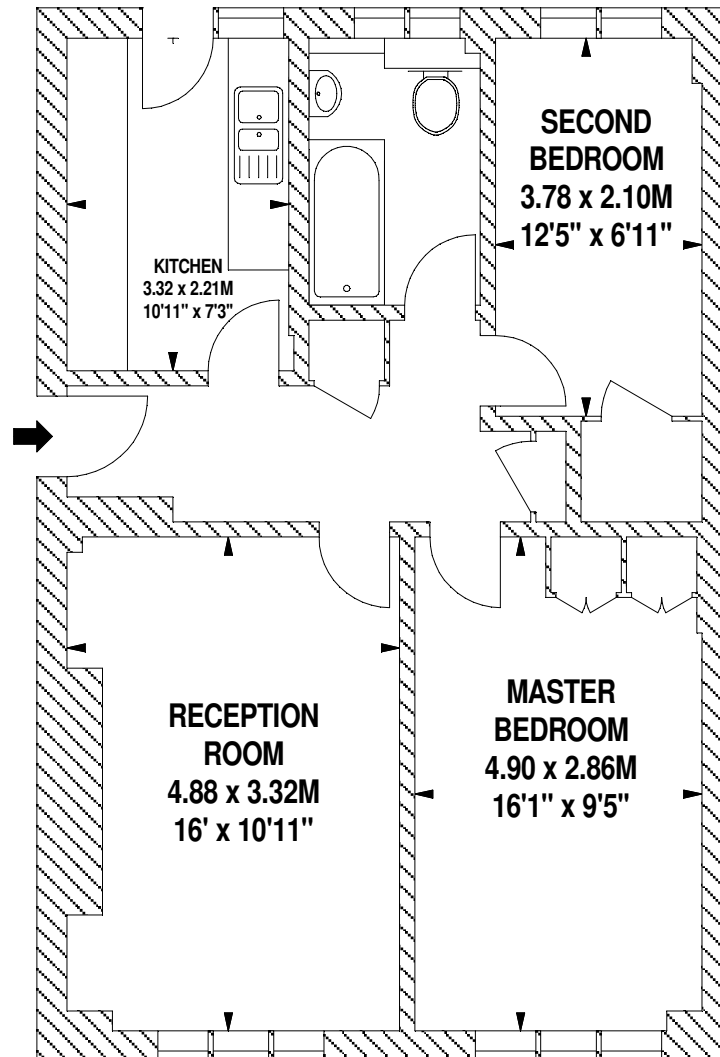

**Flat 79**  
**Fifth Floor**  
**Stafford Court,**  
**Kensington High Street ,W8**

Approximate gross internal area  
**62 sq m / 667 sq ft**

**Kensington High Street**

**PEGASI**

PH - 0207 245 4500

[www.pegasi.co.uk](http://www.pegasi.co.uk)

Scale 1:75